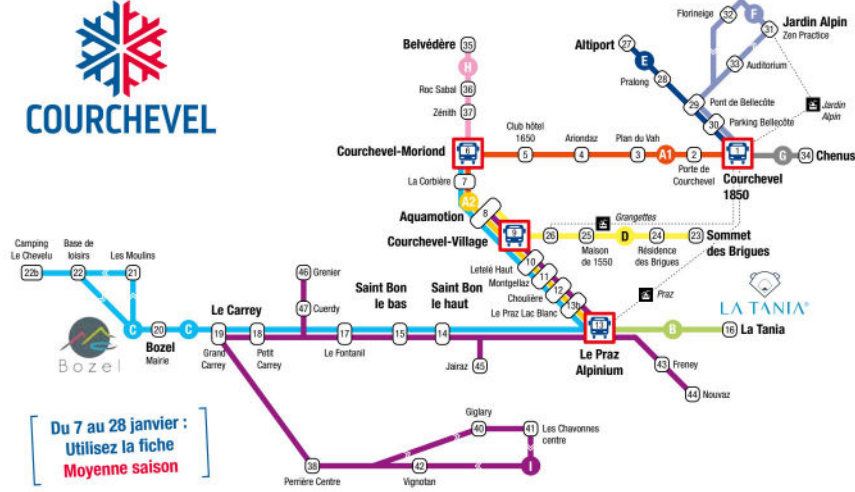

Du 7 au 28 janvier :
Utilisez la fiche
Moyenne saison

Accès gratuit au réseau
Free service between each resort levels

Du 18 décembre 2022 au 6 janvier 2023
& du 29 janvier au 10 avril 2023

Haute saison

Ligne E

1	27	28	27	28	1
COURCHEVEL 1850	ALTIPORT	ALTIPORT	COURCHEVEL 1850		
8:00	8:10	8:10	8:20		
8:30	8:40	8:40	8:50		
9:00	9:10	9:10	9:20		
10:30	10:40	10:40	10:50		
11:30	11:40	11:40	11:50		
12:00	12:10	12:10	12:20		
13:00	13:10	13:10	13:20		
13:50	14:00	14:00	14:10		
14:30	14:40	14:40	14:50		
15:00	15:10	15:10	15:20		
15:45	15:55	15:55	16:05		
16:30	16:40	16:40	16:50		
17:00	17:10	17:10	17:20		
18:00	18:10	18:10	18:20		
18:40	18:50	18:50	19:00		
19:00	19:10	19:10	19:20		

Ligne F

Ligne H

1	35	36	35	36	1
COURCHEVEL MORIOND	BELVEDERE	BELVEDERE	COURCHEVEL MORIOND		
8:40	8:50	8:50	9:00		
9:00	9:10	9:10	9:20		
9:30	9:40	9:40	9:50		
9:55	10:05	10:05	10:15		
10:20	10:30	10:30	10:40		
11:00	11:10	11:10	11:20		
11:25	11:35	11:35	11:45		
11:55	12:05	12:05	12:15		
12:20	12:30	12:30	12:40		
13:15	13:25	13:25	13:35		
13:40	13:50	13:50	14:00		
14:00	14:10	14:10	14:20		
14:25	14:35	14:35	14:45		
15:50	16:00	16:00	16:10		
16:15	16:25	16:25	16:35		
16:55	17:05	17:05	17:15		
17:15	17:25	17:25	17:35		
17:40	17:50	17:50	18:00		
18:05	18:15	18:15	18:25		
18:30	18:40	18:40	18:50		
19:00	19:10	19:10	19:20		
20:00	20:10	20:10	20:20		

Ligne B

16	13	13	16
LA TANIA	LE PRAZ ALPINIUM	LE PRAZ ALPINIUM	LA TANIA
7:15	7:20		
7:50	7:55	8:00	8:05
8:10	8:15	8:15	8:20
8:25	8:30	8:35	8:40
8:45	8:50	8:55	9:00
9:05	9:10	9:15	9:20
9:25	9:30	9:30	9:35
9:40	9:45	9:45	9:50
9:55	10:00	10:10	10:20
10:25	10:30	10:40	10:45
10:50	10:55	10:55	11:00
11:05	11:10	11:50	11:55
12:00	12:05	12:05	12:10
12:15	12:20	12:25	12:30
12:35	12:40	13:05	13:10
13:05	13:10	13:15	13:20
13:25	13:30	14:00	14:05
14:10	14:15	14:20	14:25
16:20	16:25	16:25	16:30
16:35	16:40	16:45	16:50
16:55	17:00	17:05	17:10
17:10	17:15	17:25	17:30
17:35	17:40	17:50	17:55
18:00	18:05	18:10	18:15
18:20	18:25	18:30	18:35
18:40	18:45	18:55	19:00
19:05	19:10	19:10	19:15
19:15	19:20	19:35	19:40
19:45	19:50	20:10	20:15
		20:25	20:30
		21:30	21:35
		22:30	22:35
		22:50	23:00
		23:20	23:30
		0:25	0:30
		0:55	1:00
		1:55	2:00

Ligne G

1	34	34	1
COURCHEVEL	CHENUS	CHENUS	COURCHEVEL
8:50	8:55	8:55	9:00
9:30	9:35	9:35	9:40
12:20	12:25	12:25	12:30
13:30	13:35	13:35	13:40
14:15	14:20	14:20	14:25
15:30	15:35	15:35	15:40
16:10	16:15	16:15	16:20
17:30	17:35	17:35	17:40
18:20	18:25	18:25	18:30

XX:XX service doublé (2 bus)

Depuis ou vers Courchevel 1850

Ligne D